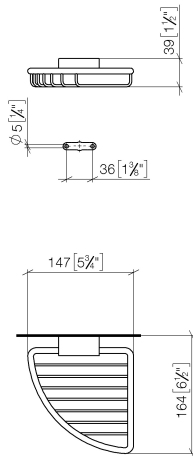

Eckseifenkorb - Champagne (22kt Gold)

IMO

83 281 530

- Breite 150 mm
- Höhe 40 mm
- Ausladung 165 mm

Passt zu: IMO, LULU, MADISON, MEM, TARA, CL.1, LISSÉ, VAIA, META, CYO

	Champagne (22kt Gold)	83 281 530-47
	Chrom	83 281 530-00
	Platin gebürstet	83 281 530-06
	Platin	83 281 530-08
	Messing (23kt Gold)	83 281 530-09
	Dark Chrome	83 281 530-19
	Light Gold	83 281 530-26
	Light Gold gebürstet	83 281 530-27
	Messing gebürstet (23kt Gold)	83 281 530-28
	Schwarz matt	83 281 530-33
	Bronze gebürstet	83 281 530-42
	Champagne gebürstet (22kt Gold)	83 281 530-46
	Chrom gebürstet	83 281 530-93
	Dark Platin gebürstet	83 281 530-99

83 281 530

mm [inches]

83 281 530

Ersatzteile für die
anderen
Oberflächenvarianten
finden Sie hier:
Chrom

Ersatzteilstückliste

Nr.	Artikelnummer	Benennung	Verbaumenge	Lieferzeit
1	05 30 31 025 00 90	Befestigungssatz	1	2
2	09 17 20 030 90	Halter	1	2
3	08 17 30 501-47	Halter	1	30
4	08 18 90 905-47	Korb	1	30
5	09 31 11 002 90	Stift	1	2
6	90 30 11 029 00 90	Scheibe	2	2
7	09 30 30 054 90	Schraube	2	2