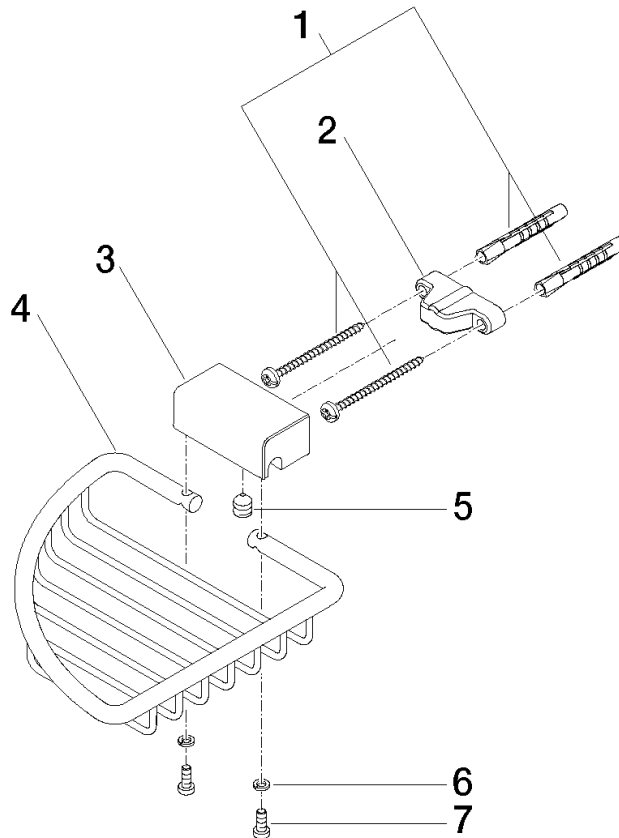

Eckseifenkorb - Champagne (22kt Gold)

IMO

83 281 530

- Breite 150 mm
- Höhe 40 mm
- Ausladung 165 mm

Passt zu: IMO, LULU, MADISON, MEM, TARA, CL.1, LISSÉ, VAIA, META, CYO

	Champagne (22kt Gold)	83 281 530-47
	Chrom	83 281 530-00
	Platin gebürstet	83 281 530-06
	Platin	83 281 530-08
	Messing (23kt Gold)	83 281 530-09
	Dark Chrome	83 281 530-19
	Light Gold	83 281 530-26
	Light Gold gebürstet	83 281 530-27
	Messing gebürstet (23kt Gold)	83 281 530-28
	Schwarz matt	83 281 530-33
	Bronze gebürstet	83 281 530-42
	Champagne gebürstet (22kt Gold)	83 281 530-46
	Chrom gebürstet	83 281 530-93
	Dark Platin gebürstet	83 281 530-99

83 281 530

mm [inches]

83 281 530

Ersatzteile für die
anderen
Oberflächenvarianten
finden Sie hier:
Chrom

Ersatzteilstückliste

Nr.	Artikelnummer	Benennung	Verbaumenge	Lieferzeit
1	05 30 31 025 00 90	Befestigungssatz	1	2
2	09 17 20 030 90	Halter	1	2
3	08 17 30 501-47	Halter	1	30
4	08 18 90 905-47	Korb	1	30
5	09 31 11 002 90	Stift	1	2
6	90 30 11 029 00 90	Scheibe	2	2
7	09 30 30 054 90	Schraube	2	2